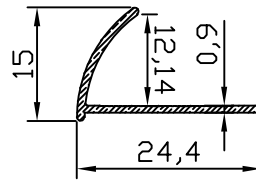

ARKADIA

YARIM AY FAYANS PROFİLLERİ ROUND EDGE TILE TRIMS

FC-5027

0.089 kg/m

FC-5357

0.084 kg/m

FC-5358

0.100 kg/m

FC-9351

0.125 kg/m

FC-10128

0.106 kg/m

FC-10270

0.081 kg/m

FC-10289

0.095 kg/m