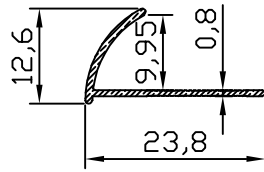

ARKADIA

YARIM AY FAYANS PROFİLLERİ ROUND EDGE TILE TRIMS

FC-5027

0.089 kg/m

FC-5357

0.084 kg/m

FC-5358

0.100 kg/m

FC-9351

0.125 kg/m

FC-10128

0.106 kg/m

FC-10270

0.081 kg/m

FC-10289

0.095 kg/m