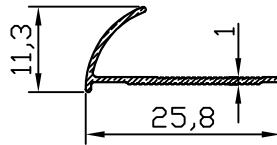

ARKADIA

YARIM AY FAYANS PROFİLLERİ ROUND EDGE TILE TRIMS

FC-5027

0.089 kg/m

FC-5357

0.084 kg/m

FC-5358

0.100 kg/m

FC-9351

0.125 kg/m

FC-10128

0.106 kg/m

FC-10270

0.081 kg/m

FC-10289

0.095 kg/m