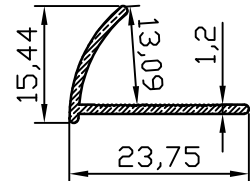

ARKADIA

YARIM AY FAYANS PROFİLLERİ ROUND EDGE TILE TRIMS

FC-5027

0.089 kg/m

FC-5357

0.084 kg/m

FC-5358

0.100 kg/m

FC-9351

0.125 kg/m

FC-10128

0.106 kg/m

FC-10270

0.081 kg/m

FC-10289

0.095 kg/m