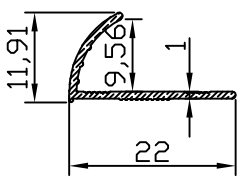

ARKADIA

YARIM AY FAYANS PROFİLLERİ ROUND EDGE TILE TRIMS

FC-5027

0.089 kg/m

FC-5357

0.084 kg/m

FC-5358

0.100 kg/m

FC-9351

0.125 kg/m

FC-10128

0.106 kg/m

FC-10270

0.081 kg/m

FC-10289

0.095 kg/m