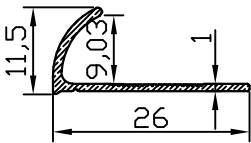

ARKADIA

YARIM AY FAYANS PROFİLLERİ ROUND EDGE TILE TRIMS

FC-5027

0.089 kg/m

FC-5357

0.084 kg/m

FC-5358

0.100 kg/m

FC-9351

0.125 kg/m

FC-10128

0.106 kg/m

FC-10270

0.081 kg/m

FC-10289

0.095 kg/m