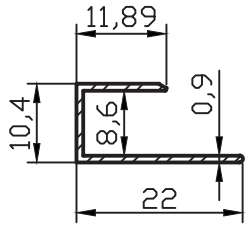

ARKADIA

**PARKE
PROFİLLERİ**

PR-5053
0.103 kg/m

PR-9212
0.122 kg/m

PR-9555
0.086 kg/m

PR-10181
0.095 kg/m

PR-9089
0.185 kg/m

PR-9012
0.124 kg/m

PR-9594
0.124 kg/m